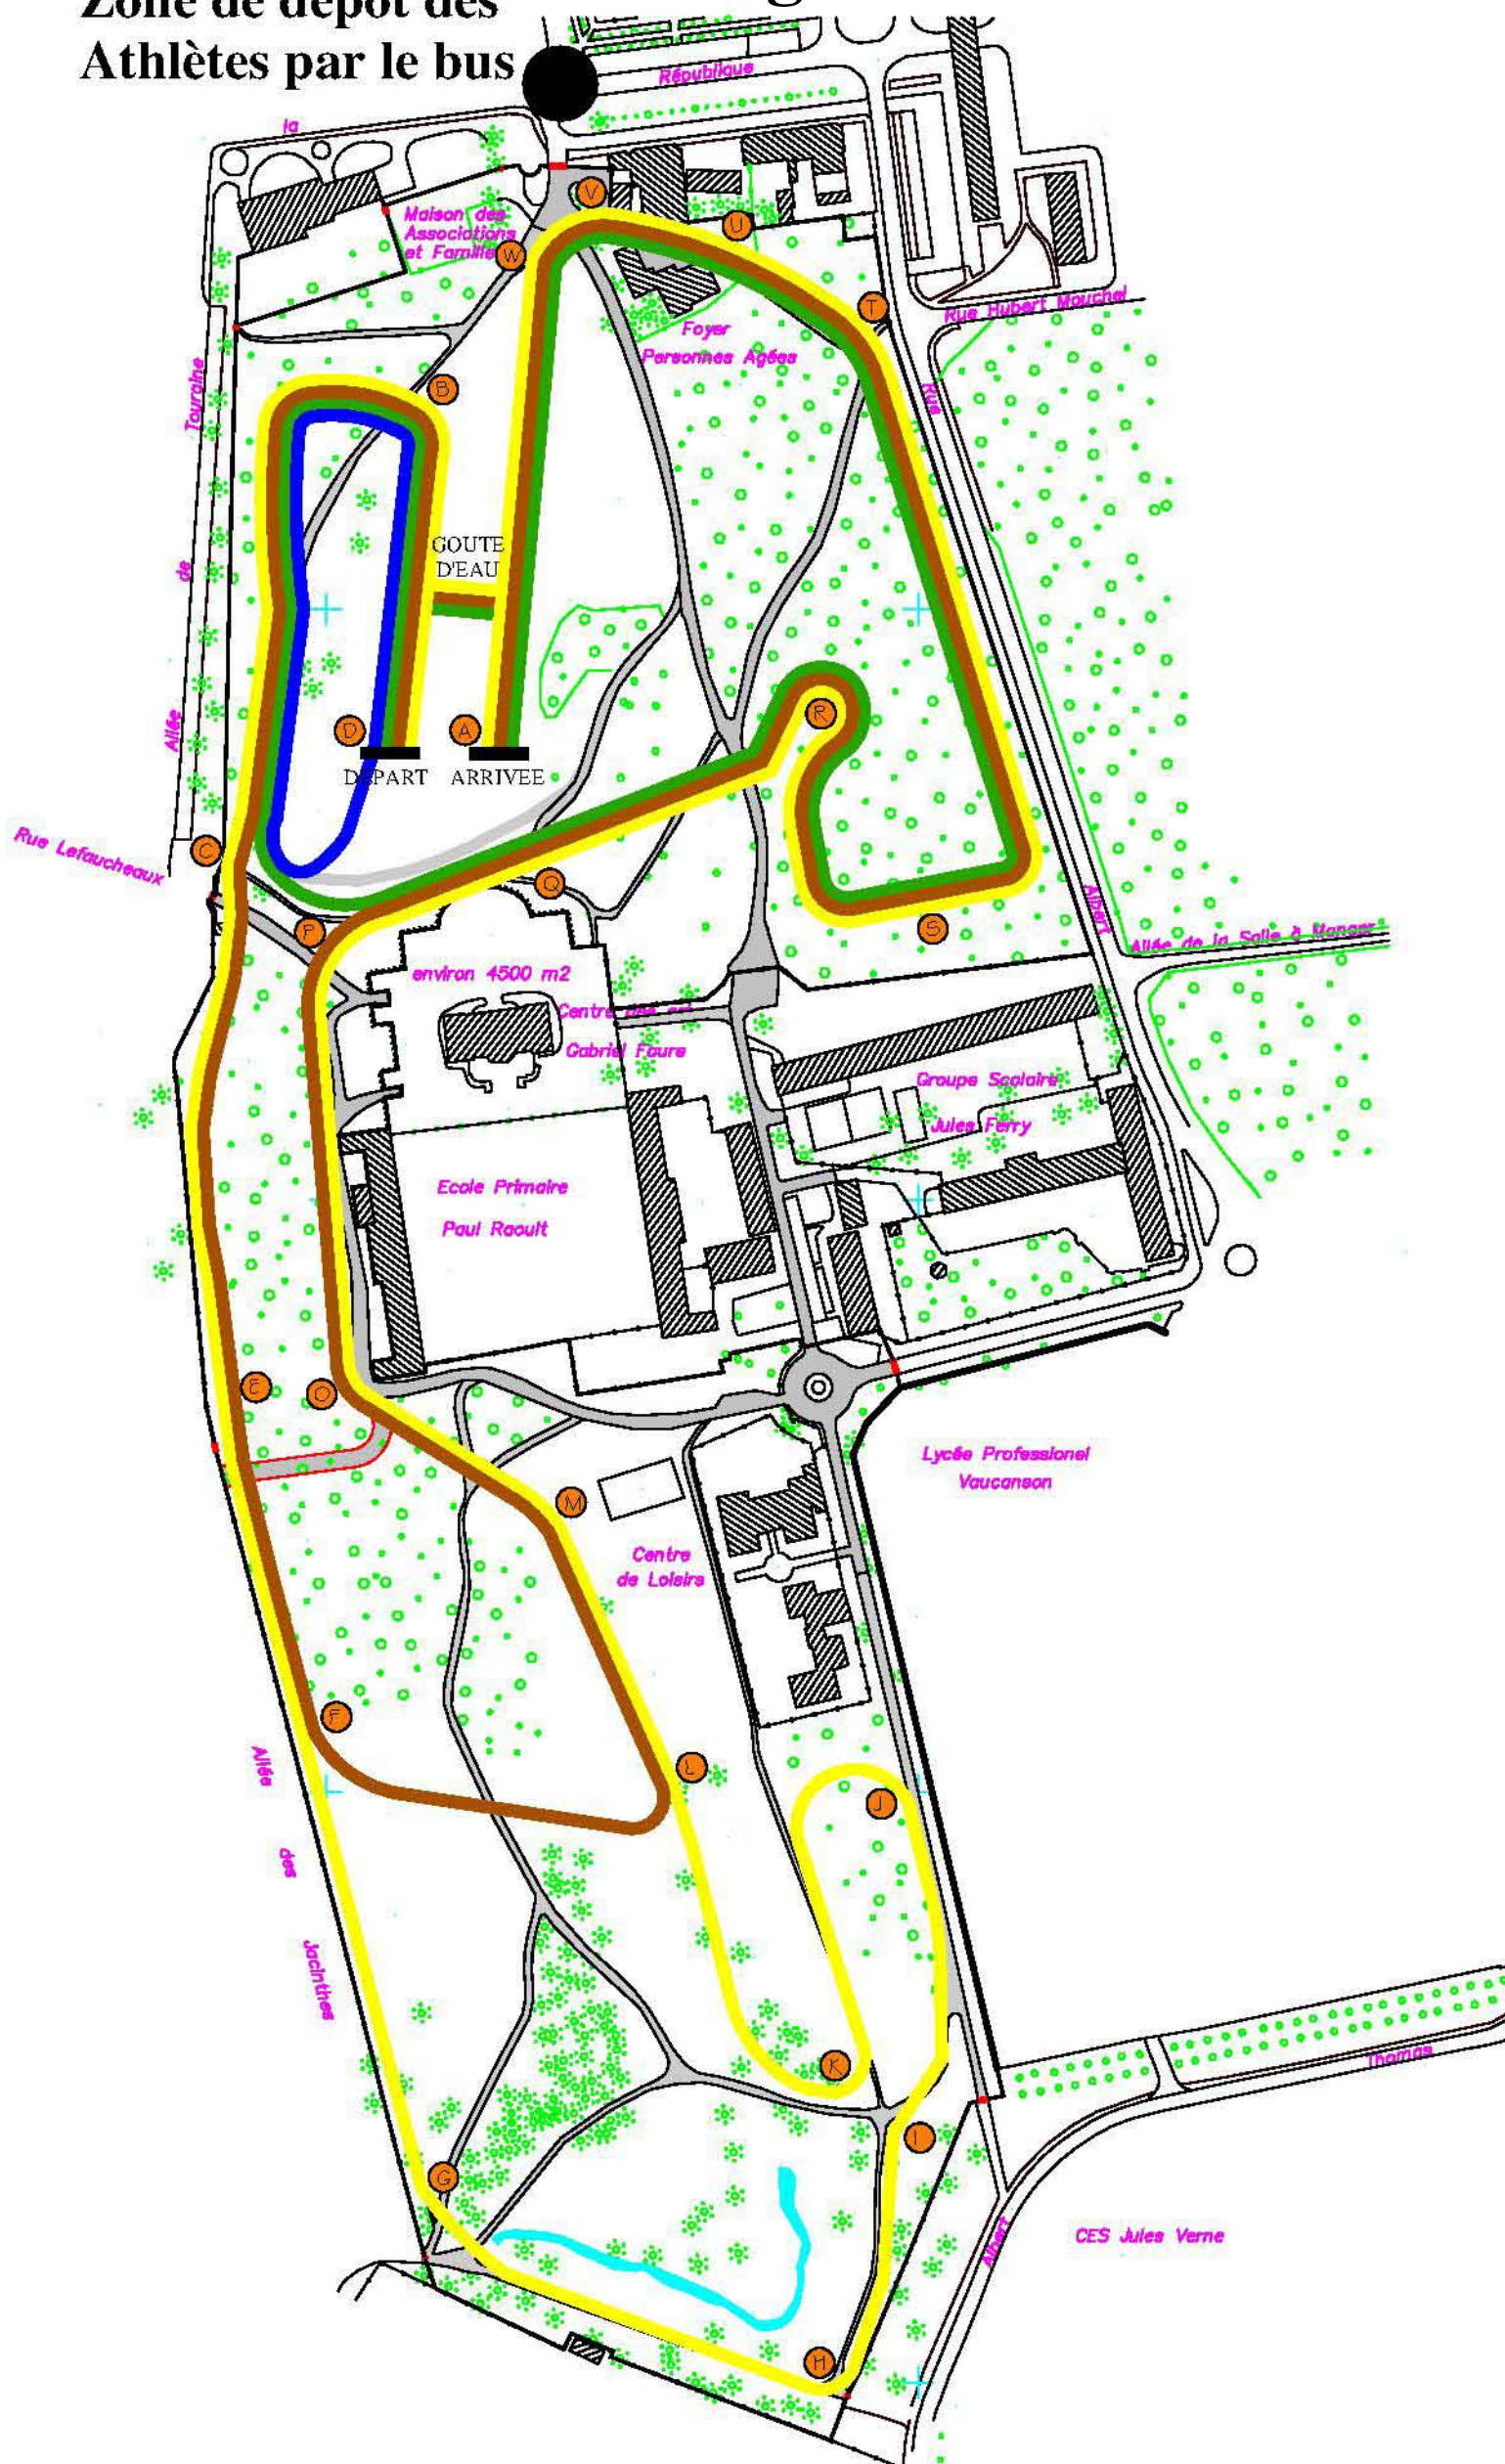

# Championnats d'Île-de-France Cross-Country 2012

Zone de dépôt des  
Athlètes par le bus

## Parking

### PARC DE BECHEVILLE

-  Boucle départ : 400 m (DBCDF)
-  Petite boucle : 1350 m (DBCQRSTUVW "GE" B ou A)
-  Moyenne boucle : 2110 m (DBCEFLMOPQRSTUVW "GE" B ou A)
-  Grande boucle : 2700 m (DBCEFGHIJKLMOPQRSTUVW "GE" B ou A)